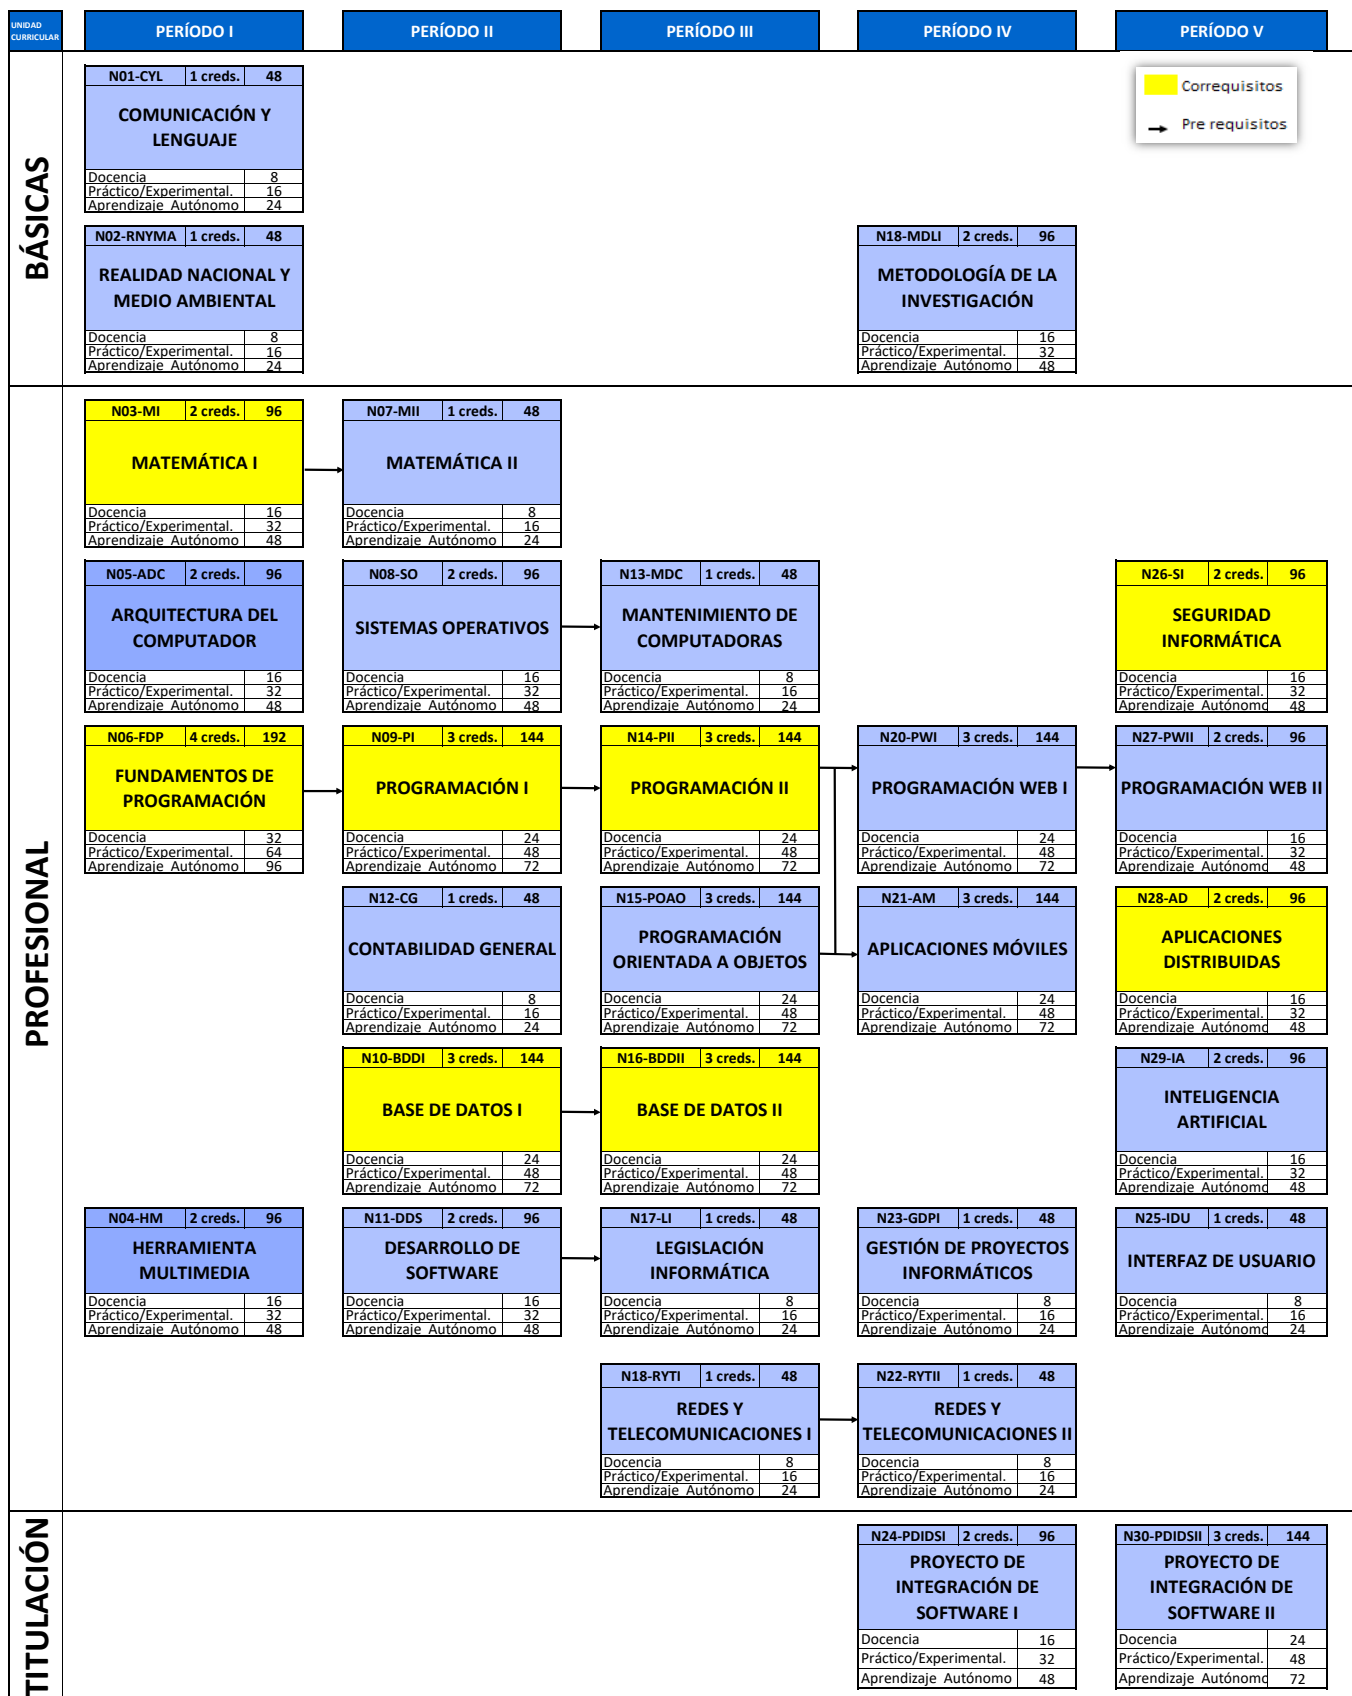

MALLA DE DESARROLLO DE SOFTWARE

Modalidad: On-Line

HORAS	576	12	576	12	576	12	576	12	576	12	2880
PRÁCTICAS LABORALES		0		0		0		0		0	240
PRÁCTICAS DE SERVICIO COMUNITARIO	Prácticas de servicio comunitario	32	0,67	Prácticas de servicio comunitario	32	0,67	Prácticas de servicio comunitario	32	0	0	96
HORAS PERIODO ACADÉMICO	608	12,667	608	12,667	608	12,667	696	14,5	696	14,5	3216